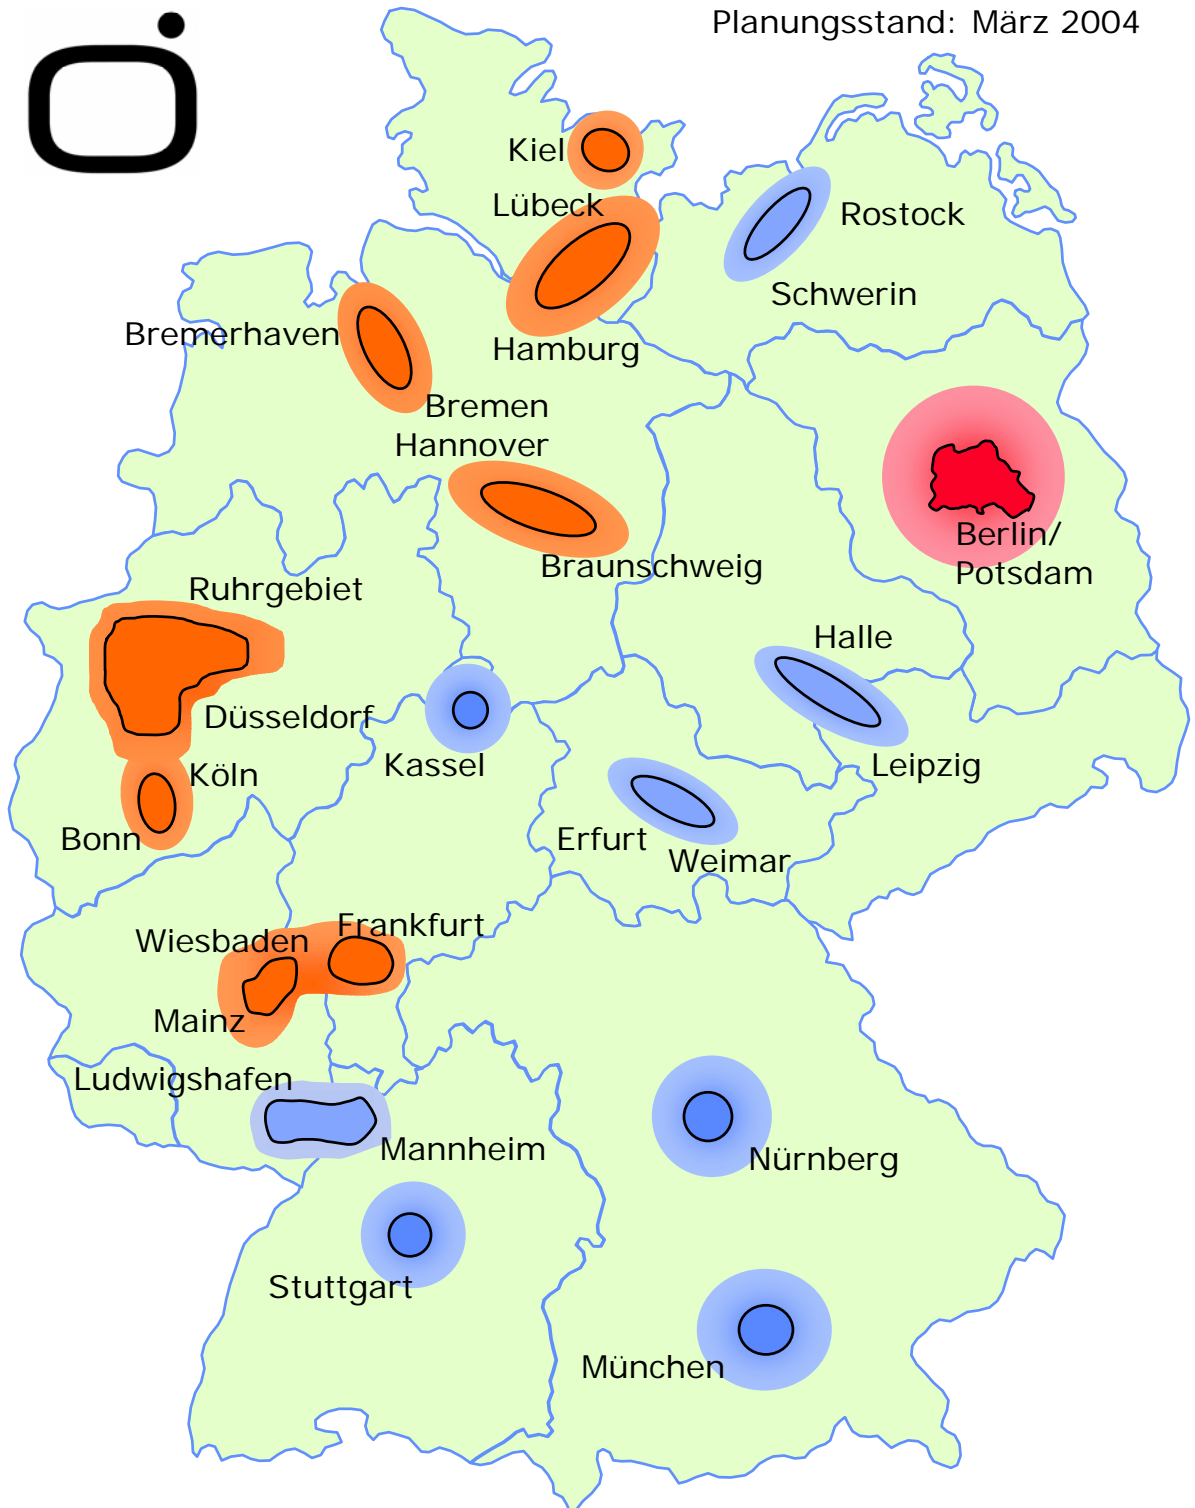

DVB-T-Startregionen in Deutschland

Planungsstand: März 2004

Versorgungsziel (schematische Darstellung):

Empfang mit Zimmerantenne in den Ballungszentren;

außerhalb ist der Empfang mit Außen- bzw. Dachantenne möglich

Beginn Regelbetrieb:

● 2002

● 2004

● ab 2005